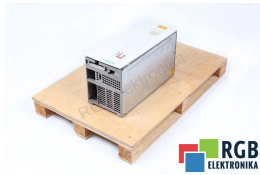

## AC DRIVE 6SE7027-2ED20 SIMOVERT VC SIEMENS ID61283

Używany SIEMENS 6SE7027-2ED20  
Sprzęt przetestowany i wyczyszczony.  
24 miesiące gwarancji  
Dedykowany kurier  
Wysyłka w 24h

### DANE TECHNICZNE

PRODUCENT	SIEMENS
MODEL	6SE7027-2ED20
KATEGORIA	Serwonapędy i falowniki
WAGA [KG]	36.0

WSPARCIE DOSTĘPNE 24/7  
[+48 71 750 09 78](tel:+48717500978)

NAPISZ DO NAS  
[info@rgbelektronika.pl](mailto:info@rgbelektronika.pl)